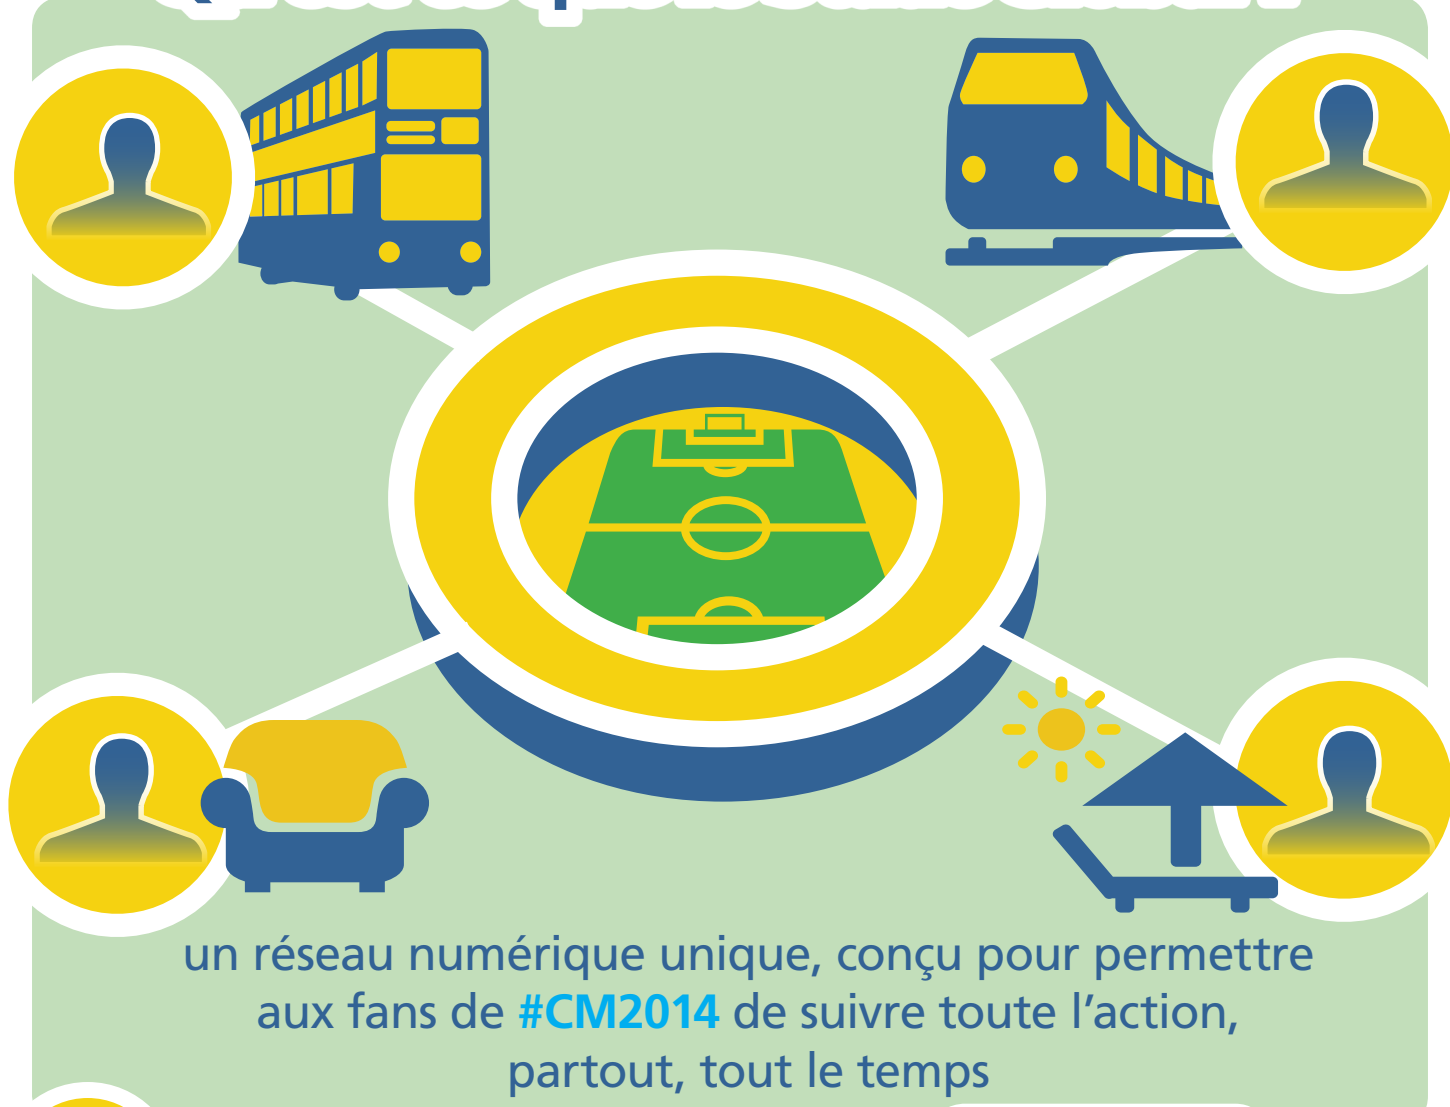

# Prenez place dans le Stade Global

## Qu'est-ce que le Stade Global ?

1

Rendez-vous sur **FIFA.com** pour voir la liste des matches à ne pas manquer

**FIFA.com**

**FIFA.com**

2

Téléchargez l'application officielle de la Coupe du Monde pour rester connecté 24 heures sur 24, 7 jours sur 7